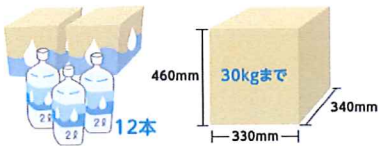

2リットル6本入りペットボトルが2ケース収納可能な大容量サイズです。

※目安です。

印鑑の庫内セット

印鑑ホルダーも搭載

※印鑑は市販品をお求めください。

前入れ・前出し

※扉位置は右開き・左開きどちらも選べます。

安心の
2重構造で
常時施錠