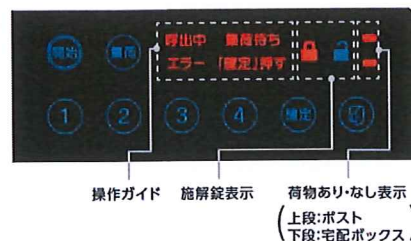

2リットル6本入りペットボトルが2ケース収納可能な大容量サイズです。

※目安です。

印鑑の庫内セット

印鑑ホルダーも搭載

※印鑑は市販品をお求めください。

前入れ・前出し

※扉位置は右開き・左開きどちらも選べます。

安心の
2重構造で
常時施錠

操作をガイドする
タッチパネル式

操作ガイド 施錠表示 荷物ありなし表示
(上段:ポスト 下段:宅配ボックス)

ポスト

メール便最大サイズが
収納可能

投函口

大型の郵便物もスムーズに入るよう設定されています。(W347mm×H38mm)

取出口

メール便最大サイズが収納できる十分な容量を確保しています。