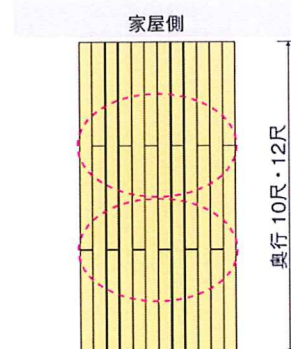

リウッドデッキ 200

ANK (X)

デッキ材 幕板	材質	カラー			
		FD	FE	FF	ID
	リウッド (再生木)	ホワイトブラウン	ウォームグレイ	レッドブラウン	ナチュラルブラウン
束柱・大引※ 根がらみ	アルミ形材	H2 プラチナステン		B7 カームブラック	

- デッキ高さは、最大1000mmまでとなります。(P.10)
- デッキから周囲の地面までの段差が1000mmを超える場所にはデッキを設置しないでください。(デッキ自体の高さが1000mm以下でも、地面に段差や傾斜があり、デッキ面との段差が1000mmを超える場所には設置しないでください。)(P.10)

※大引はカームブラックのみとなります。
●床耐荷重性能: 1800N/㎡ (183kgf/㎡)

自家サンバー XGF0453

ホワイトブラウン(Sタイプ 幅3651×奥行1820mm(2間×6尺)/独立式 リウッド ステップ2型)

ウォームグレイ
(Sタイプ 幅3651×奥行1820mm(2間×6尺)/独立式 リウッド ステップ2型)

段床セット ▶P.22

2段・段床セット: 正面・両側面タイプ
ナチュラルブラウン

■デッキ材千鳥張り納まり

注意

- 耐荷重性能1800N/㎡(183kgf/㎡)以上の重さをかけないでください。商品に破損のおそれがあります。

●商品写真の色調は印刷により、実物と多少異なる場合があります。
●掲載価格は素材標準価格です。消費税、ガラス貼込み料金を除くガラス代、組立費及び搬入費、施工費、裝飾品等は含まれていません。
●寸法図の表記に関しては0.5mm単位にまとめて表記しております。