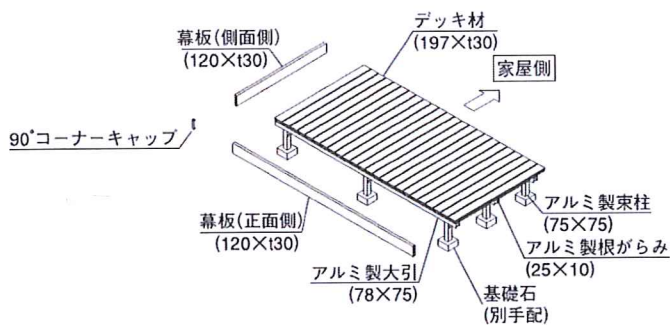

リウッドデッキ 200

ANK (X)

デッキ材 幕板	材質	カラー			
		FD	FE	FF	ID
	リウッド (再生木)	ホワイトブラウン	ウォームグレイ	レッドブラウン	ナチュラルブラウン
束柱・大引※ 根がらみ	アルミ形材	H2 プラチナステン		B7 カームブラック	

- デッキ高さは、最大1000mmまでとなります。(P.10)
- デッキから周囲の地面までの段差が1000mmを超える場所にはデッキを設置しないでください。(デッキ自体の高さが1000mm以下でも、地面に段差や傾斜があり、デッキ面との段差が1000mmを超える場所には設置しないでください。)(P.10)

※大引はカームブラックのみとなります。
●床耐荷重性能: 1800N/㎡ (183kgf/㎡)

自家サンバー XGF0453

ホワイトブラウン(Sタイプ 幅3651×奥行1820mm(2間×6尺)/独立式 リウッド ステップ2型)

ウォームグレイ
(Sタイプ 幅3651×奥行1820mm(2間×6尺)/独立式 リウッド ステップ2型)

段床セット ▶P.22

2段・段床セット: 正面・両側面タイプ
ナチュラルブラウン

■デッキ材千鳥張り納まり

注意

- 耐荷重性能1800N/㎡(183kgf/㎡)以上の重さをかけないでください。商品に破損のおそれがあります。

●商品写真の色調は印刷により、実物と多少異なる場合があります。
●掲載価格は素材標準価格です。消費税、ガラス貼込み料金を除くガラス代、組立費及び搬入費、施工費、裝飾品等は含まれていません。
●寸法図の表記に関しては0.5mm単位にまとめて表記しております。